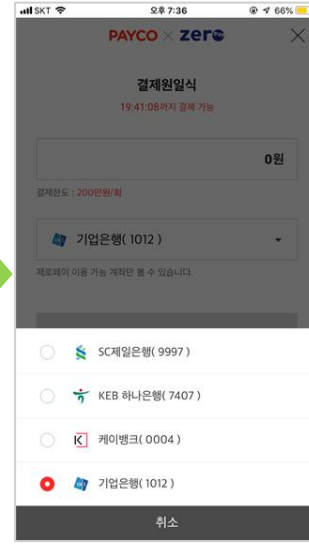

# 페이코\_제로페이 이용 Flow

## 3. 제로페이 결제

홈>제로페이

제로페이서비스 이용동의

QR코드 스캔 or  
바코드/QR 페이지 노출

결제금액 입력

결제계좌 선택

결제 비밀번호 입력

결제 영수증 확인