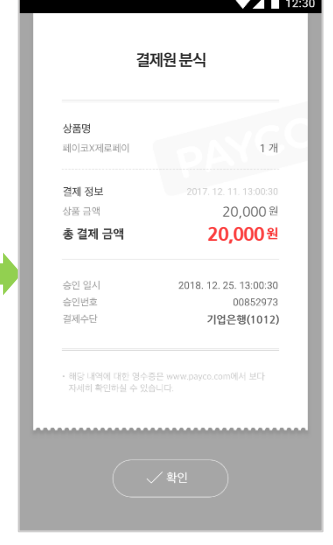

# 페이코\_제로페이 이용 Flow

## 3. 제로페이 결제

홈>제로페이

제로페이서비스 이용동의

QR코드 스캔 or  
바코드/QR 페이지 노출

결제금액 입력

결제계좌 선택

결제 비밀번호 입력

결제 영수증 확인