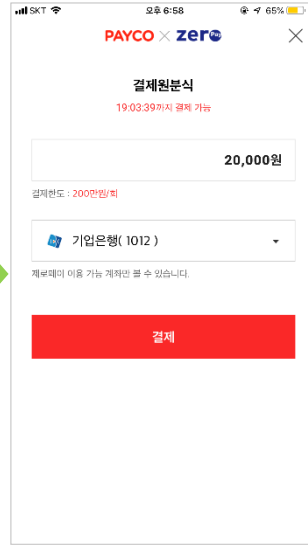

# 페이코\_제로페이 이용 Flow

## 3. 제로페이 결제

홈>제로페이

제로페이서비스 이용동의

QR코드 스캔 or  
바코드/QR 페이지 노출

결제금액 입력

결제계좌 선택

결제 비밀번호 입력

결제 영수증 확인