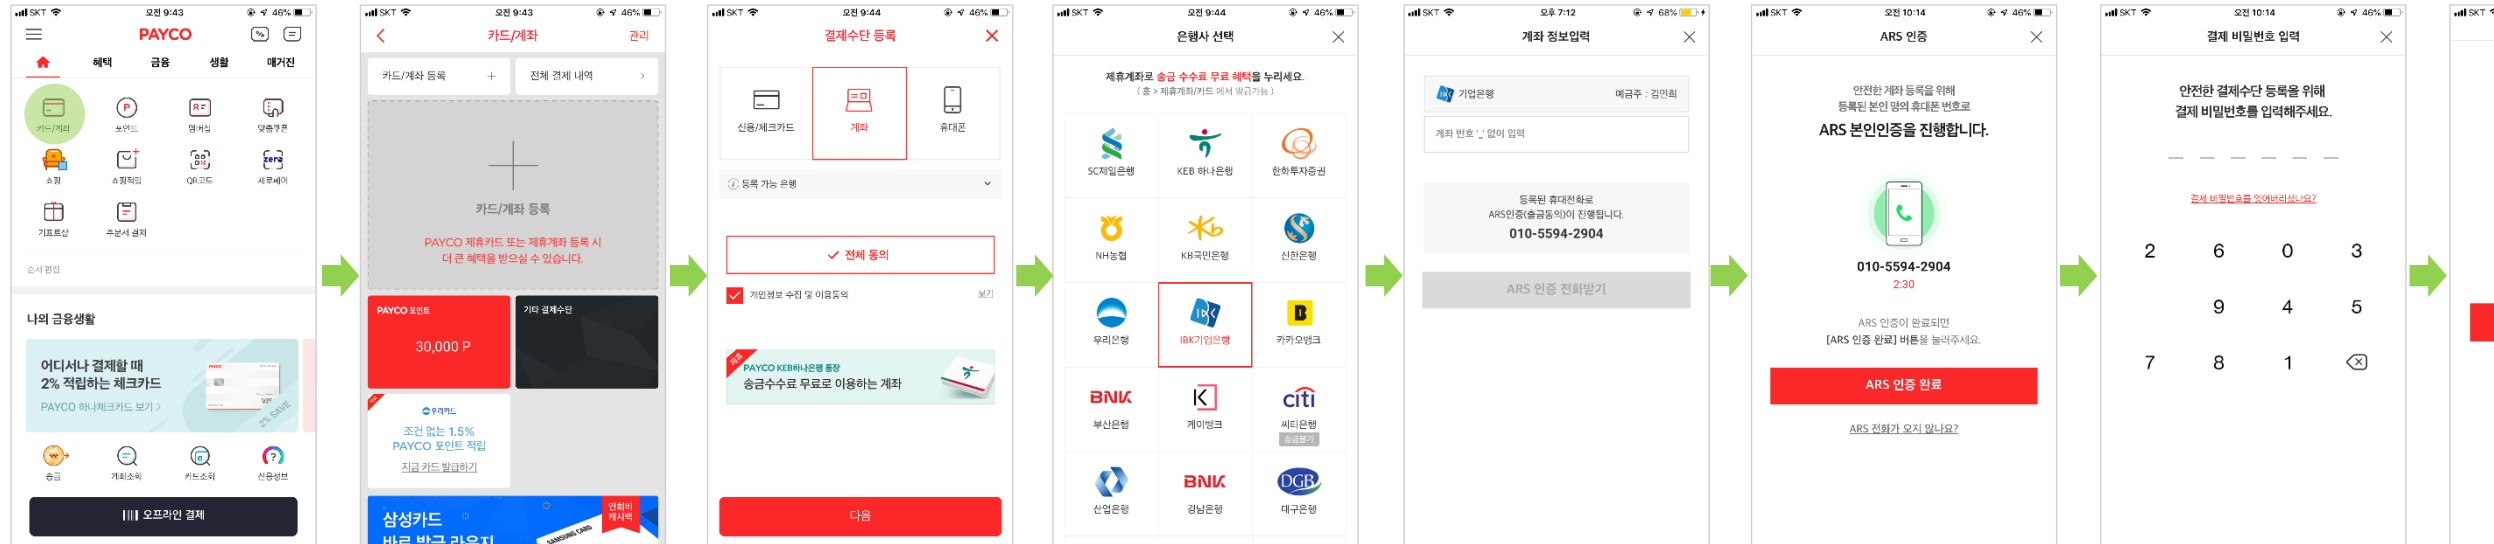

# 페이코\_제로페이 이용 Flow

## 1. 회원가입

회원가입 진행

휴대폰 번호로 가입

휴대폰 본인 인증

회원가입 완료

## 2. 계좌등록

홈>카드/계좌

카드/계좌 등록하기

계좌 선택 및 이용동의

등록계좌 선택

계좌번호 입력

ARS 본인인증 완료

결제 비밀번호 입력