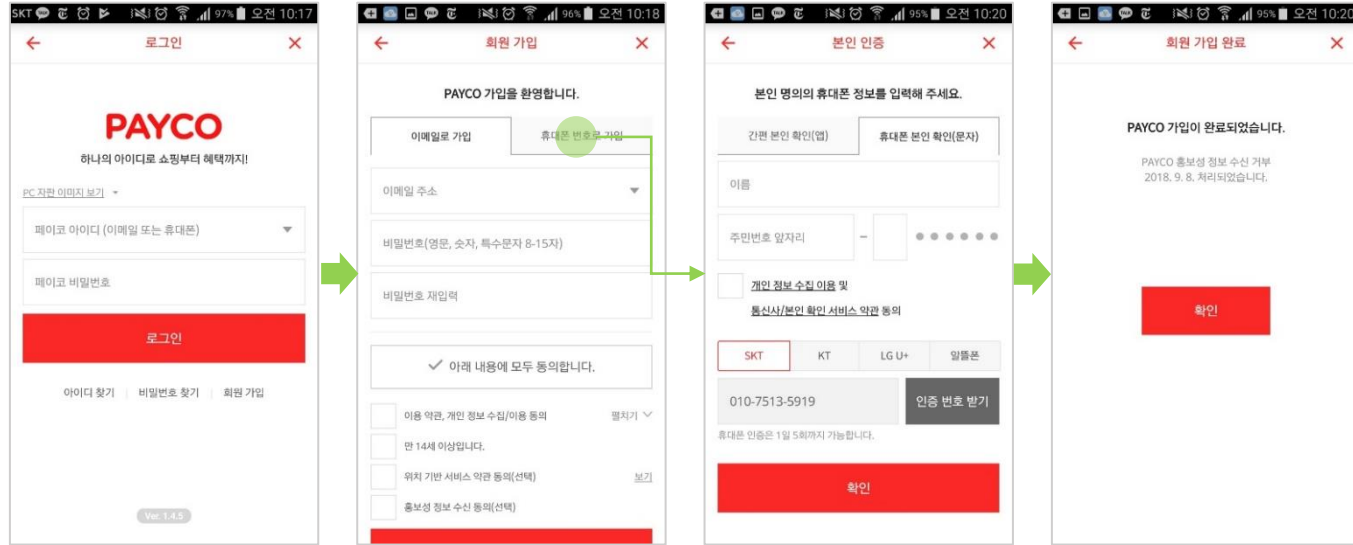

# PAYCO\_제로페이 이용 Flow

# 페이코\_제로페이 이용 Flow

## 1. 회원가입

회원가입 진행

휴대폰 번호로 가입

휴대폰 본인 인증

회원가입 완료